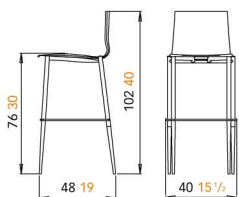

V775M SF RO

V775M SF RO

cm inch

Sgabello impilabile con fusto in metallo e scocca in legno multistrati

Stacking barstool with metal frame and plywood shell

Stapelbarer Barhocker mit Metallgestell und Sperrholzschale

Tabouret empilable avec piétement métallique et coque en multiplis

kg	box	m ³
7,0	3	0,32

min 30 pcs

OPTIONAL

	standard
legni - woods - Holzarten - bois	FG
schienale - back - Rücken - dossier	SF
laminati - laminate - Laminat - stratifié	
fusto - frame - Gestell - piétement	CR VA VN VT
pedini - gliders - Gleiter - glisseurs	PN
opzioni - optionals - Optionen - options	HI