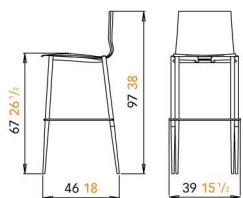

V880 RO

V880 RO

cm inch

Sgabello impilabile con fusto in metallo e scocca in legno multistrati

Stacking barstool with metal frame and plywood shell

Stapelbarer Barhocker mit Metallgestell und Sperrholzschale

Tabouret empilable avec piétement métallique et coque en multiplis

kg	box	m ³		
7,0	3	0,32	3	8

min 30 pcs

OPTIONAL

	standard
legni - woods - Holzarten - bois	FG
schienale - back - Rücken - dossier	SF
laminati - laminate - Laminat - stratifié	
fusto - frame - Gestell - piétement	CR VA VN VT
piedini - gliders - Gleiter - glisseurs	PN
opzioni - optionals - Optionen - options	HI