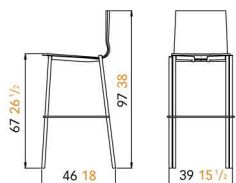

V879/2

V879/2

cm inch

Sgabello impilabile con fusto in metallo e scocca in legno multistrati

Stacking barstool with metal frame and plywood shell

Stapelbarer Barhocker mit Metallgestell und Sperrholzschale

Tabouret empilable avec piétement métallique et coque en multiplis

kg	box	m <sup>3</sup>		
7,0	3	0,32	3	8

min 30 pcs

OPTIONAL

	standard	
legni - woods - Holzarten - bois	FG	
schienale - back - Rücken - dossier	ST	SF
laminati - laminate - Laminat - stratifié		
fusto - frame - Gestell - piétement	CR	VA  VN  VT
pieдини - gliders - Gleiter - glisseurs	PN	
opzioni - optionals - Optionen - options	HI	