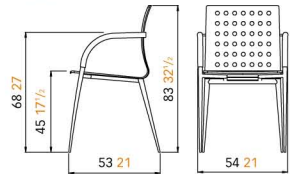

Jan Sabro design

V580

cm inch

Poltrona impilabile con fusto in metallo, braccioli in legno massello e scocca in legno multistrati

Stacking armchair with metal frame, solid wooden arms and plywood shell

Stapelbarer Armlehnstuhl mit Metallgestell, Armlehnen aus massivem Holz und Sperrholzschale

Fauteuil empilable avec piétement en métal, accoudoirs en bois massif et coque en multiplis

kg	box	m ³		
8,0	3	0,35	6	pag. 102

V580

OPTIONAL

	standard	
legni - woods - Holzarten - bois	FG	
schienale - back - Rücken - dossier	ST	SF
laminati - laminate - Laminat - stratifié		
fusto - frame - Gestell - piétement	CR	VA VN VT
pedini - gliders - Gleiter - glisseurs	PN	
opzioni - optionals - Optionen - options	HI	