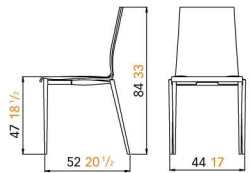

V755

V755 ZC

V755 RO

cm inch

Sedia impilabile con fusto in metallo e scocca in legno multistrati

Stacking armchair with metal frame and plywood shell

Stapelstuhl mit Metallgestell, und Sperrholzschale

Chaise empilable avec piétement métallique et coque en multiplis

kg	box	m ³		
6,0	3	0,27	12	pag. 120

min 30 pcs

OPTIONAL

	standard	
legni - woods - Holzarten - bois	FG	
schienale - back - Rücken - dossier	SF	
laminati - laminate - Laminat - stratifié		
fusto - frame - Gestell - piétement	CR	VA VN VT
piedini - gliders - Gleiter - glisseurs	PN	
opzioni - optionals - Optionen - options	HI	