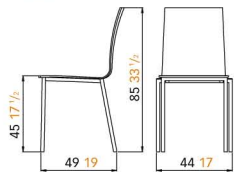

V786 SF RO

V786 SM LC

V786 SF LC

cm inch

Sedia impilabile con fusto in metallo e scocca in legno multistrati

Stacking chair with metal frame and plywood shell

Stapelstuhl mit Metallgestell und Sperrholzschale

Chaise empilable avec piétement métallique et coque en multiplis

kg	box	m <sup>3</sup>		
6,0	3	0,27	6	pag. 120

V786 + HG = V909

OPTIONAL

	standard	
legni - woods - Holzarten - bois	FG	RO  ZC
schienale - back - Rücken - dossier	ST  SF	SM
laminati - laminate - Laminat - stratifié		LC  LL HPL - minimum 50 pcs
fusto - frame - Gestell - piétement	CR  VA  VN  VT	CS  QS
pedini - gliders - Gleiter - glisseurs	PN	PD
opzioni - optionals - Optionen - options	HI	HG  000HN  HS  HL  OD