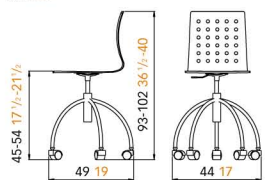

Jan Sabro design

V612

V612/2

cm inch

Sedia girevole con rotelle in plastica, scocca in legno multistrati

Swivel chair with plastic castors and plywood shell

Büro Stuhl mit Kunststoffrollen, drehbarer Sperrholzschaale

Chaise avec roulettes en plastique, coque tournante en multiplis

kg	box	m ³
8,0	1	0,27

OPTIONAL

	standard	
legni - woods - Holzarten - bois	FG	
schienale - back - Rücken - dossier	ST SF	
laminati - laminate - Laminat - stratifié		
fusto - frame - Gestell - piètement	VA CR	
pedini - gliders - Gleiter - glisseurs		
opzioni - optionals - Optionen - options		