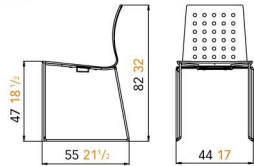

Jan Sabro design

V824

cm inch

Sedia impilabile con fusto in tondino di metallo diam. 11 mm e scocca in legno multistrati

Stacking chair with round metal frame 11 mm diam. and plywood shell

Stapelstuhl mit rundes Metallgestell Durchmesser 11 mm und Sperrholzschale

Chaise empilable avec piétement rond en métal diam. 11 mm et coque en multiplis

kg	box	m ³		
7,0	2	0,29	6	pag. 120

V824 + HG = V864

V825/1

V824/X

OPTIONAL

	standard	
legni - woods - Holzarten - bois	FG	
schienale - back - Rücken - dossier	ST	SF
laminati - laminate - Laminat - stratifié		
fusto - frame - Gestell - piétement	CR	VA VN VT
pieдини - gliders - Gleiter - glisseurs	PT	
opzioni - optionals - Optionen - options	HI	